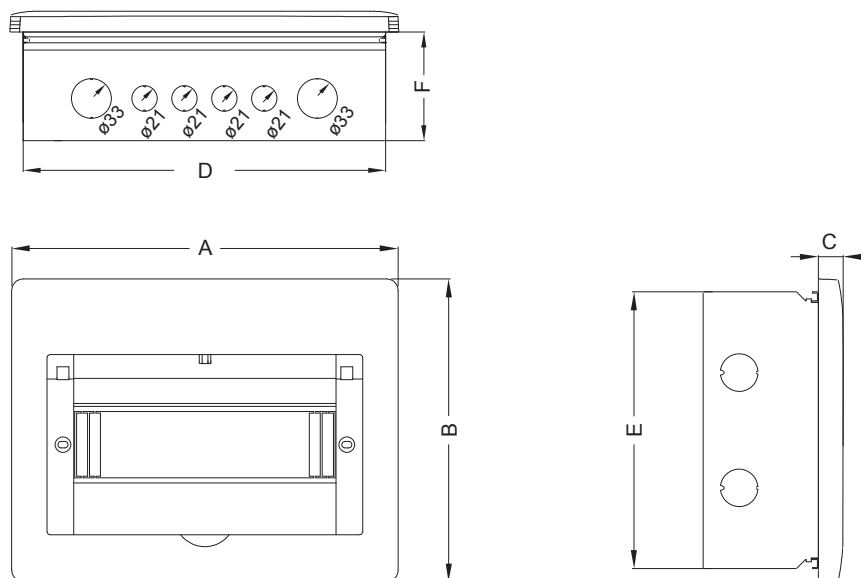

注：单排箱体在箱体上端安装零地排；双排箱体采用上端零排下端地排结构安装。

● 面盖

类型：透明门、不透明门

门开启：向上开启

塑料面盖：面板和白色活动门采用 ABS 新料，不易开裂。透明活动门采用优质 PC 材料，阻燃性能强。

● 防护等级：IP40。

4、外形尺寸及安装尺寸

型号	面盖尺寸 (mm)			暗装底箱尺寸 (mm)			
	长 A	宽 B	厚 C	长 D	宽 E	高 F	厚 G
BP3-7	215	210	16	180	190	80	1.0
BP3-10	270	230	16	234	210	90	1.0
BP3-13	328	230	16	288	210	90	1.0
BP3-16	382	230	16	342	210	90	1.0
BP3-19	436	230	16	396	210	90	1.0
BP3-22	490	230	16	450	210	90	1.0
BP3-24	527	250	16	486	230	90	1.0
BP3-26	328	410	16	288	390	90	1.0
BP3-32	380	410	16	342	390	90	1.0
BP3-38	430	410	16	396	390	90	1.0
BP3-44	490	410	16	450	390	90	1.0
BP3-66	490	690	16	450	660	90	1.2